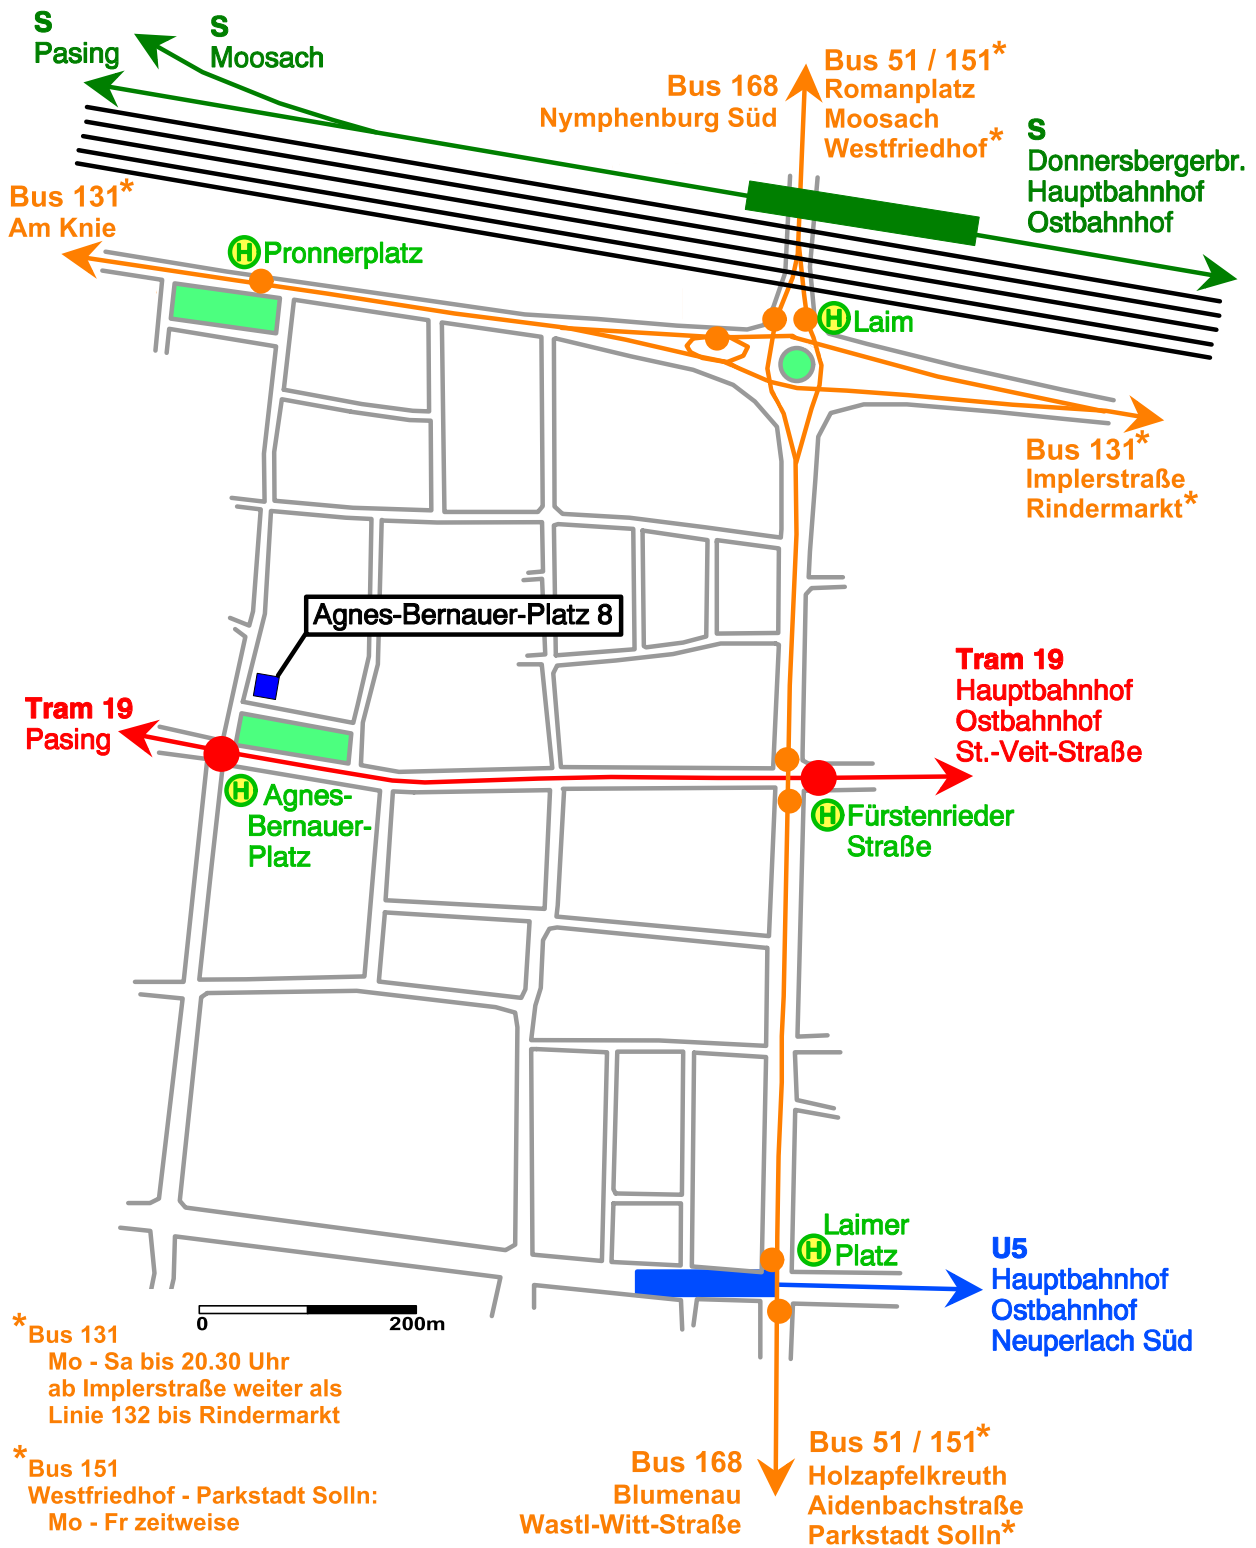

PRO BAHN Geschäftsstelle München

Fußwege:

ab Laim S	ca. 1050 Meter
ab Laimer Platz U	ca. 860 Meter
ab Fürstenrieder Str.	ca. 580 Meter
ab Pronnerplatz	ca. 430 Meter

Fahrzeiten:

Tram 19 ab Hbf Süd	ca. 15 Minuten
Tram 19 ab Pasing	ca. 12 Minuten
U5 ab Hauptbahnhof	ca. 7 Minuten
S ab Hauptbahnhof	ca. 6 Minuten
S ab Pasing	ca. 4 Minuten