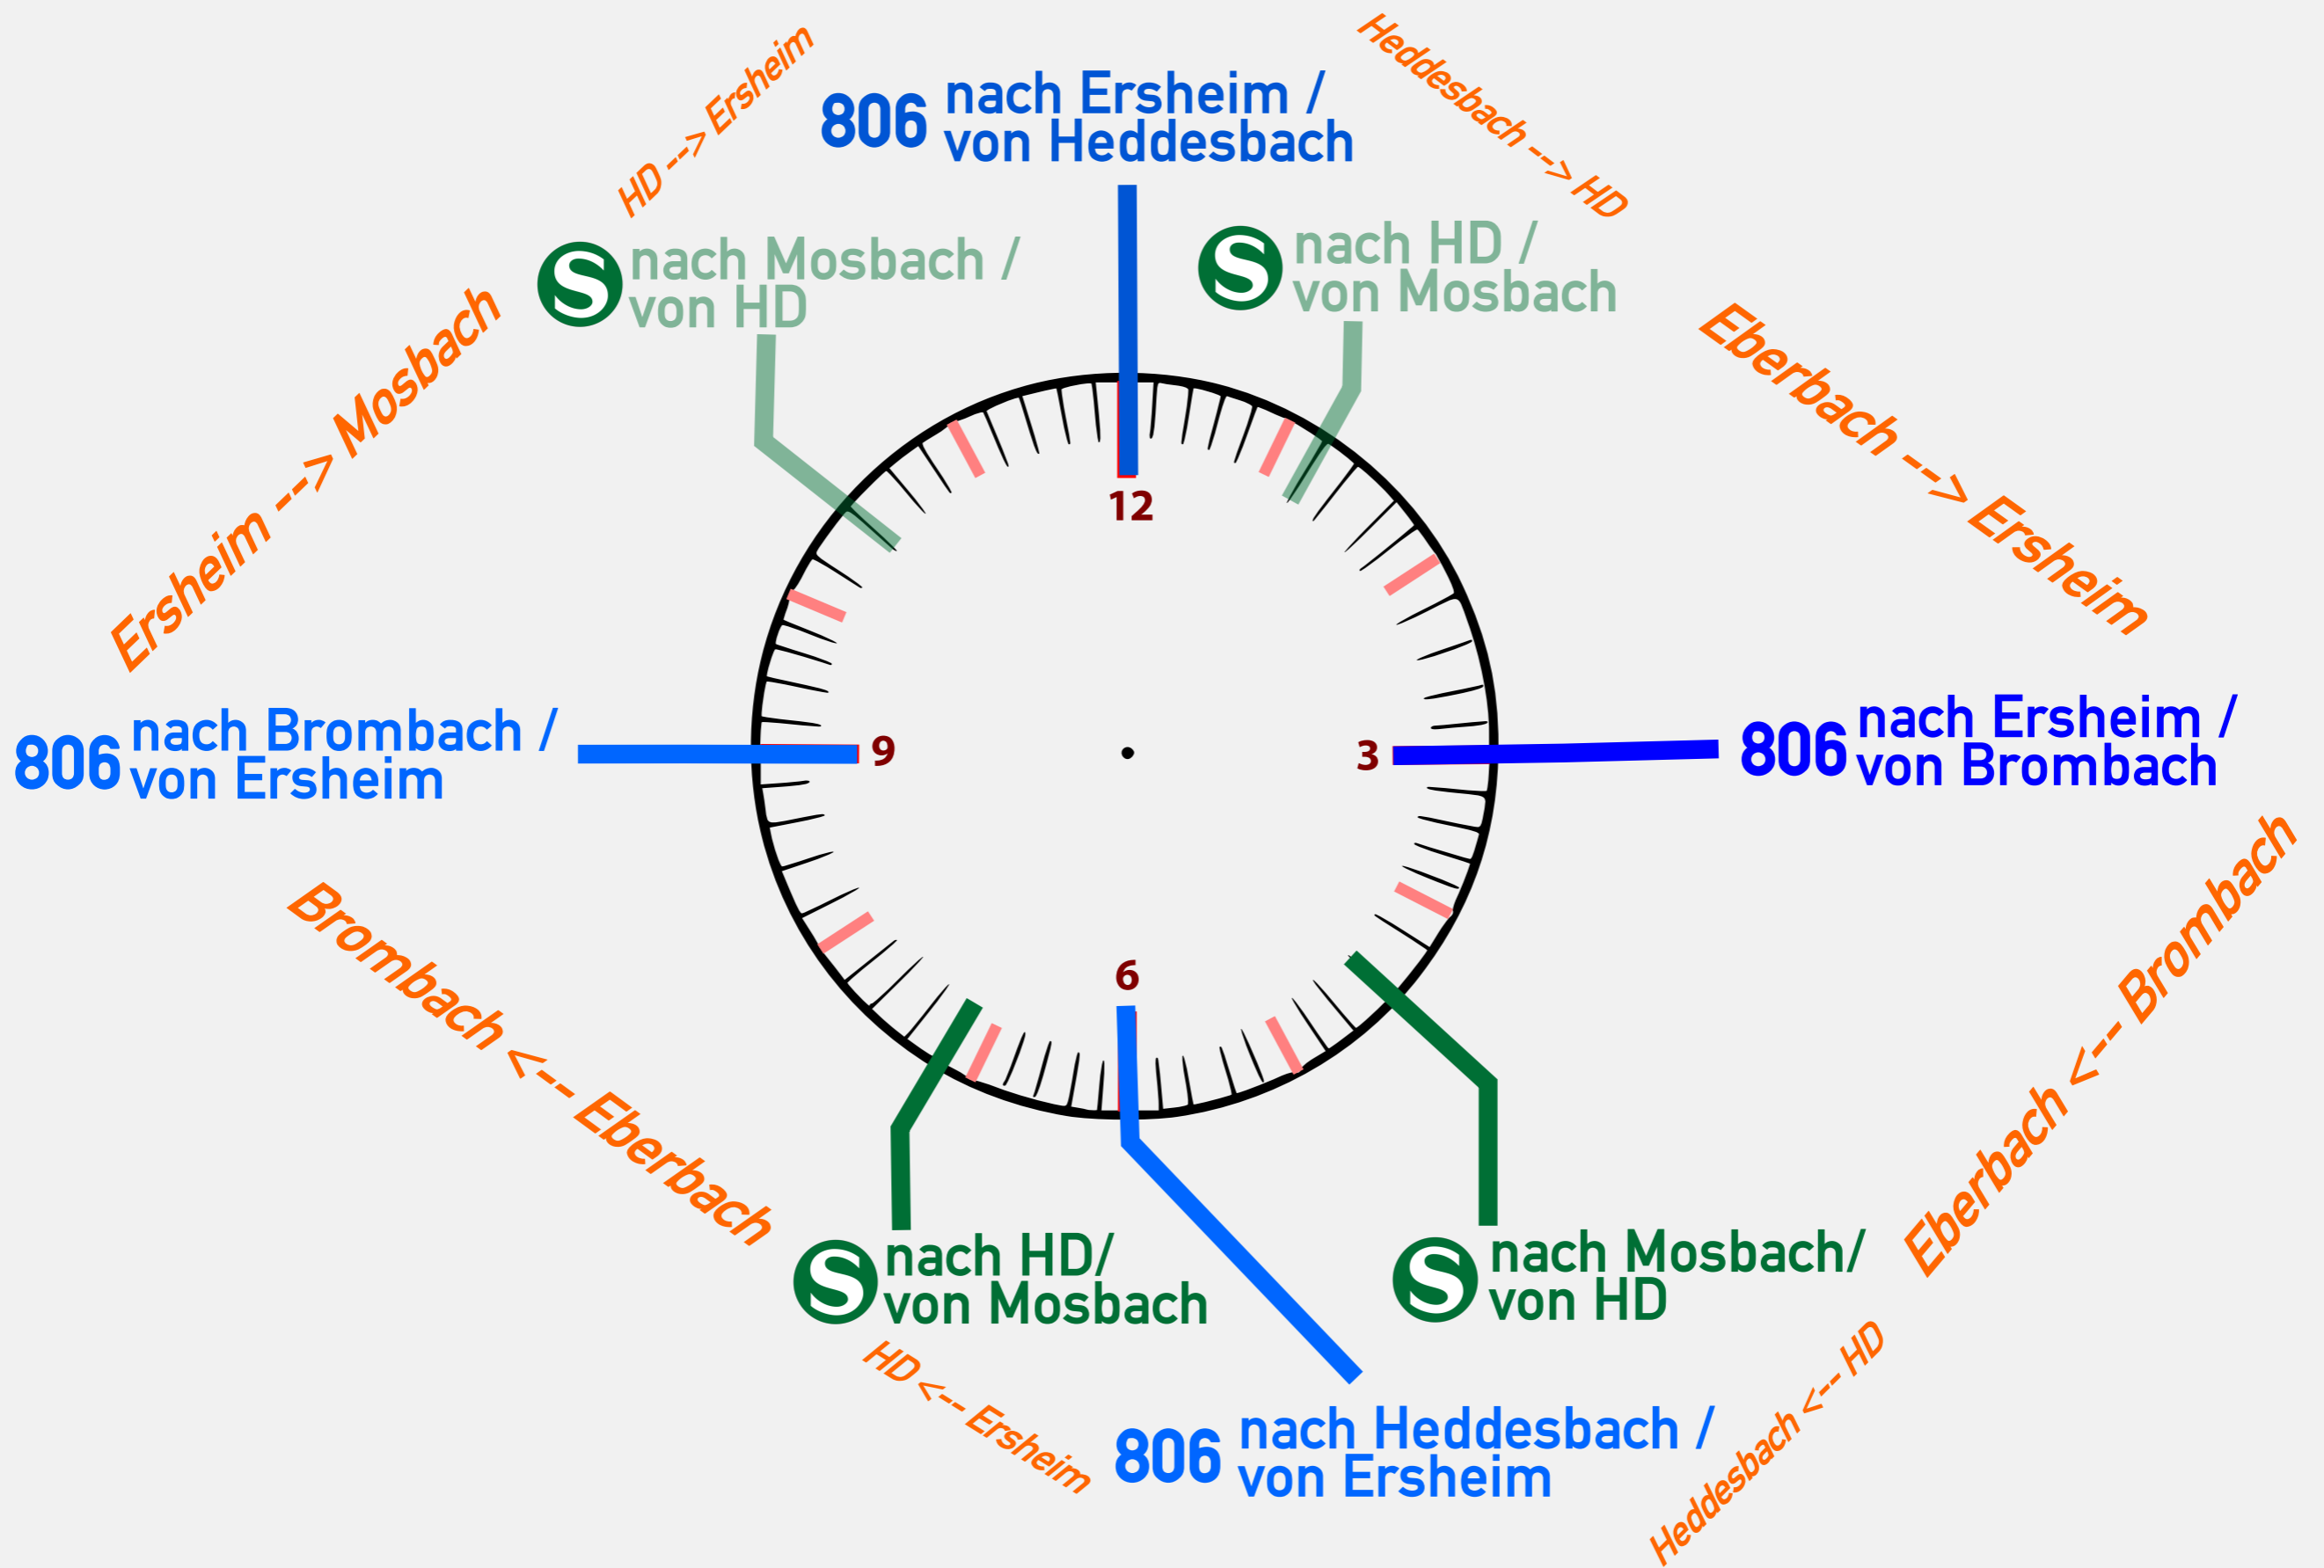

Umsteigebeziehungen Hirschhorn Bahnhof zwischen S-Bahn (S1/S2) und Ringbus Hirschhorn

806 Hi-Ersheim - Hirschhorn - Brombach - Heddesbach - Hirschhorn - Hi-Ersheim
 Hi-Ersheim - Hirschhorn - Heddesbach - Brombach - Hirschhorn - Hi-Ersheim

S Osterburken - Mosbach - Heidelberg - Kaiserslautern - Homburg (Saar)